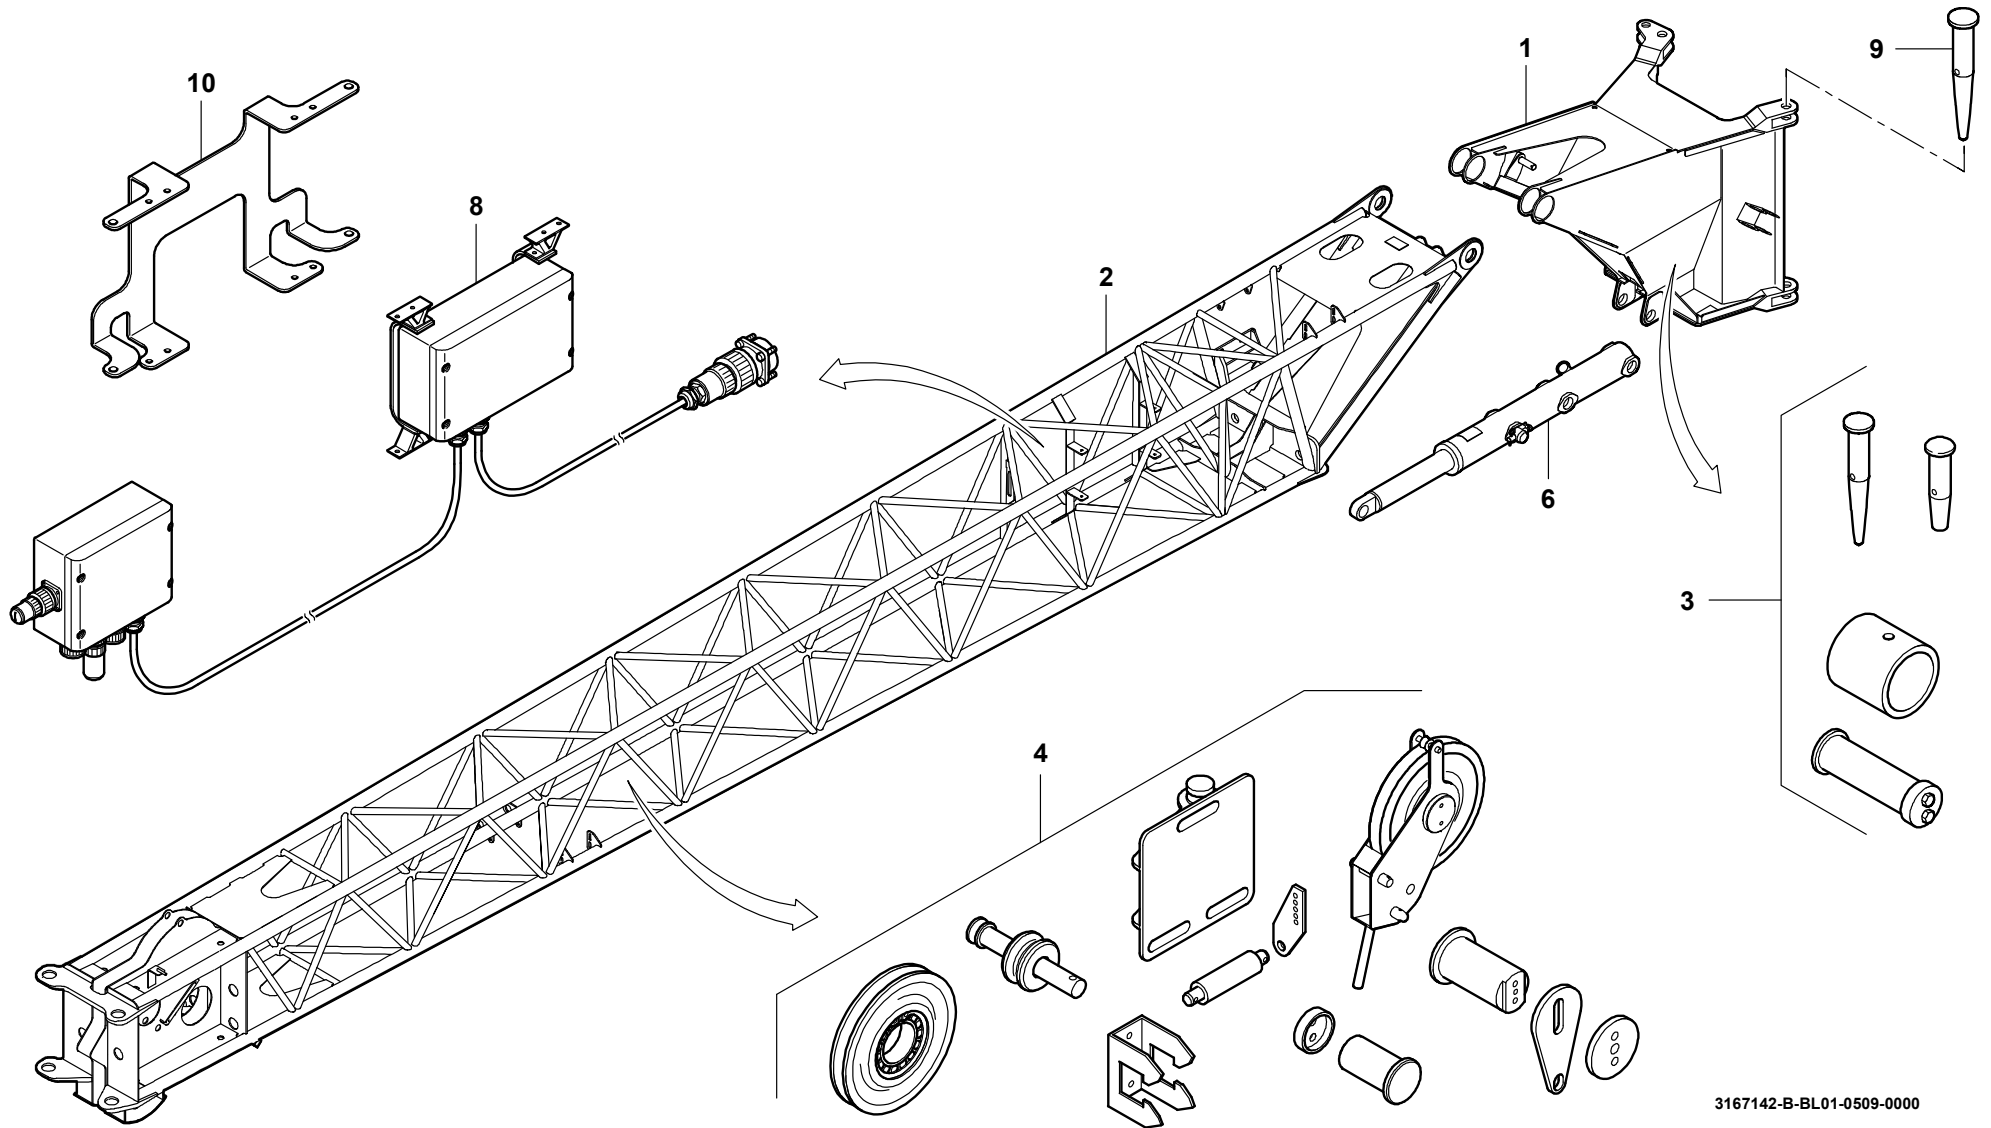

GROVE

KLAPPSPITZ 9 M (MECH.)
 SWING-AWAY JIB 9 M (MECH.)

BILDTADEL
 PICTORIAL DISPLAY

GMK 3050
BE 710
G 173

05.09

3167142-ETL B

1/1

3167142-B-BL01-0509-0000